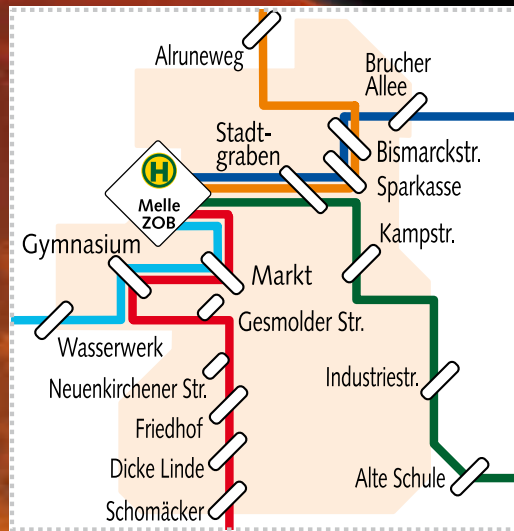

NachtBus Melle – alle Infos im Überblick

Einfach und bequem ins Nachtleben und zurück.

Fahrgastfreundlich mit dem NachtBus:

- Immer von Samstag auf Sonntag: Der NachtBus Melle ist **von 19:00 Uhr bis in den frühen Morgen** für Sie unterwegs.
- **Sonderfahrpläne bei Veranstaltungen** wie Gesmolder Kirmes oder Maiwoche Osnabrück.
- **Hellwache Nachthelden fahren günstig:** Das Ticket für den NachtBus Melle kostet 4 Euro für beliebig viele Fahrten am betreffenden Abend.*
- **Schnell und einfach umsteigen:** In Osnabrück am Neumarkt und in Melle am ZOB.
- Immer aktuelle NachtBus-Informationen auf www.nachtbus.com oder donnerstags im Meller Kreisblatt.
- **Sparen nicht nur beim Fahren:** Mit NachtBus-Tickets erhalten Sie bei vielen Veranstaltungen **Ermäßigungen oder Freige tränke.**

*Zeitkarten, Semestertickets, der VOS Tarif oder andere Tarife gelten im NachtBus-Melle nicht.

Anfangs- und Endstation jeder NachtBus-Linie ist die Haltestelle ZOB mitten in Melle.

Haltestelle ZOB mitten in Melle:
Hier geht's los,
hier kommt man an,
hier steigt man um!

N381

Melle - Gesmold - Bissendorf - Osnabrück
Osnabrück - Bissendorf - Gesmold - Melle

Melle, ZOB	18:45	20:45	22:50	00:15	02:25
Melle, Markt	18:47	20:47	22:52	00:17	02:27
Melle, Gymnasium	18:49	20:49	22:54	00:19	02:29
Melle, Wasserwerk	18:50	20:50	22:55	00:20	02:30
Drantum, Autobahnbrücke	18:51	20:51	22:56	00:21	02:31
Gesmold, Im Wieven	18:52	20:52	22:57	00:22	02:32
Gesmold, Von-Amelunxen-Weg	18:53	20:53	22:58	00:23	02:33
Gesmold, Papenbrede	18:54	20:54	22:59	00:24	02:34
Gesmold, Schimmweg	18:55	20:55	23:00	00:25	02:35
Üdinghausen, Am Sauerbach	18:56	20:56	23:01	00:26	02:36
Üdinghausen, Beinker	18:57	20:57	23:02	00:27	02:37
Nemden, Kurrel	18:58	20:58	23:03	00:28	02:38
Himbergen, Dorf	18:59	20:59	23:04	00:29	02:39
Sünsbeck, Werries	19:00	21:00	23:05	00:30	02:40
Bissendorf, Volksbank	19:01				