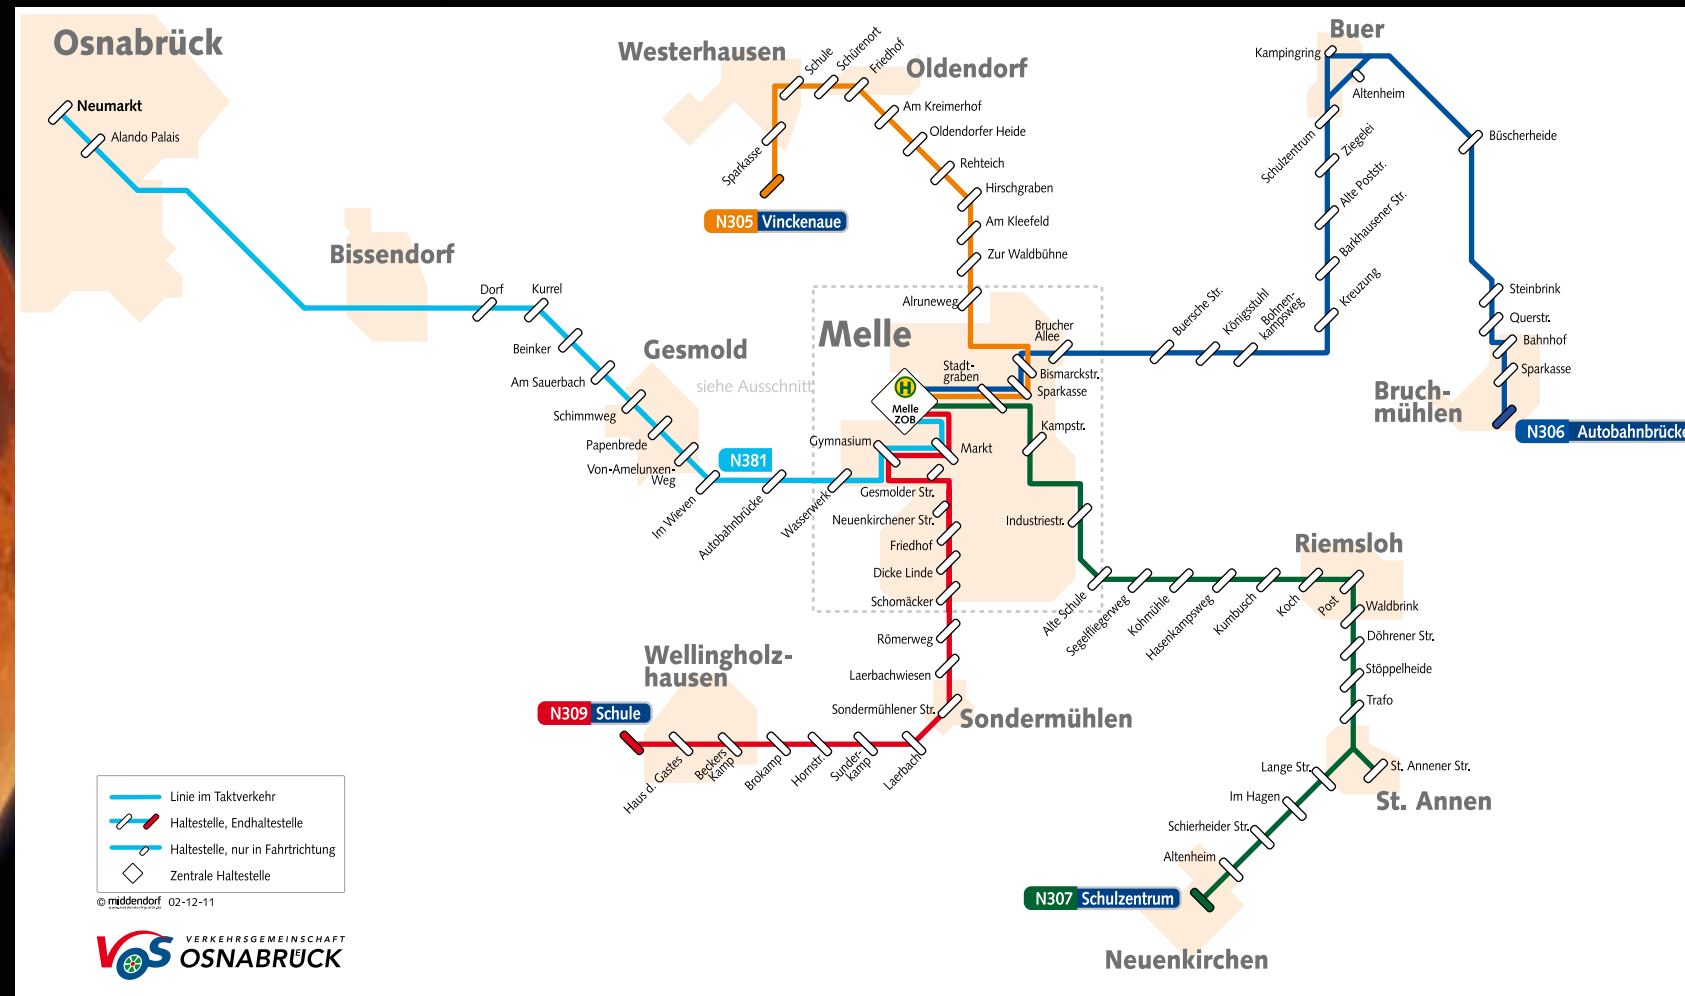

NachtBus-Netz Melle

Das ganze NachtBus-Netz für Melle mit allen Haltestellen auf einen Blick.

Unsere Region **schläft nicht**