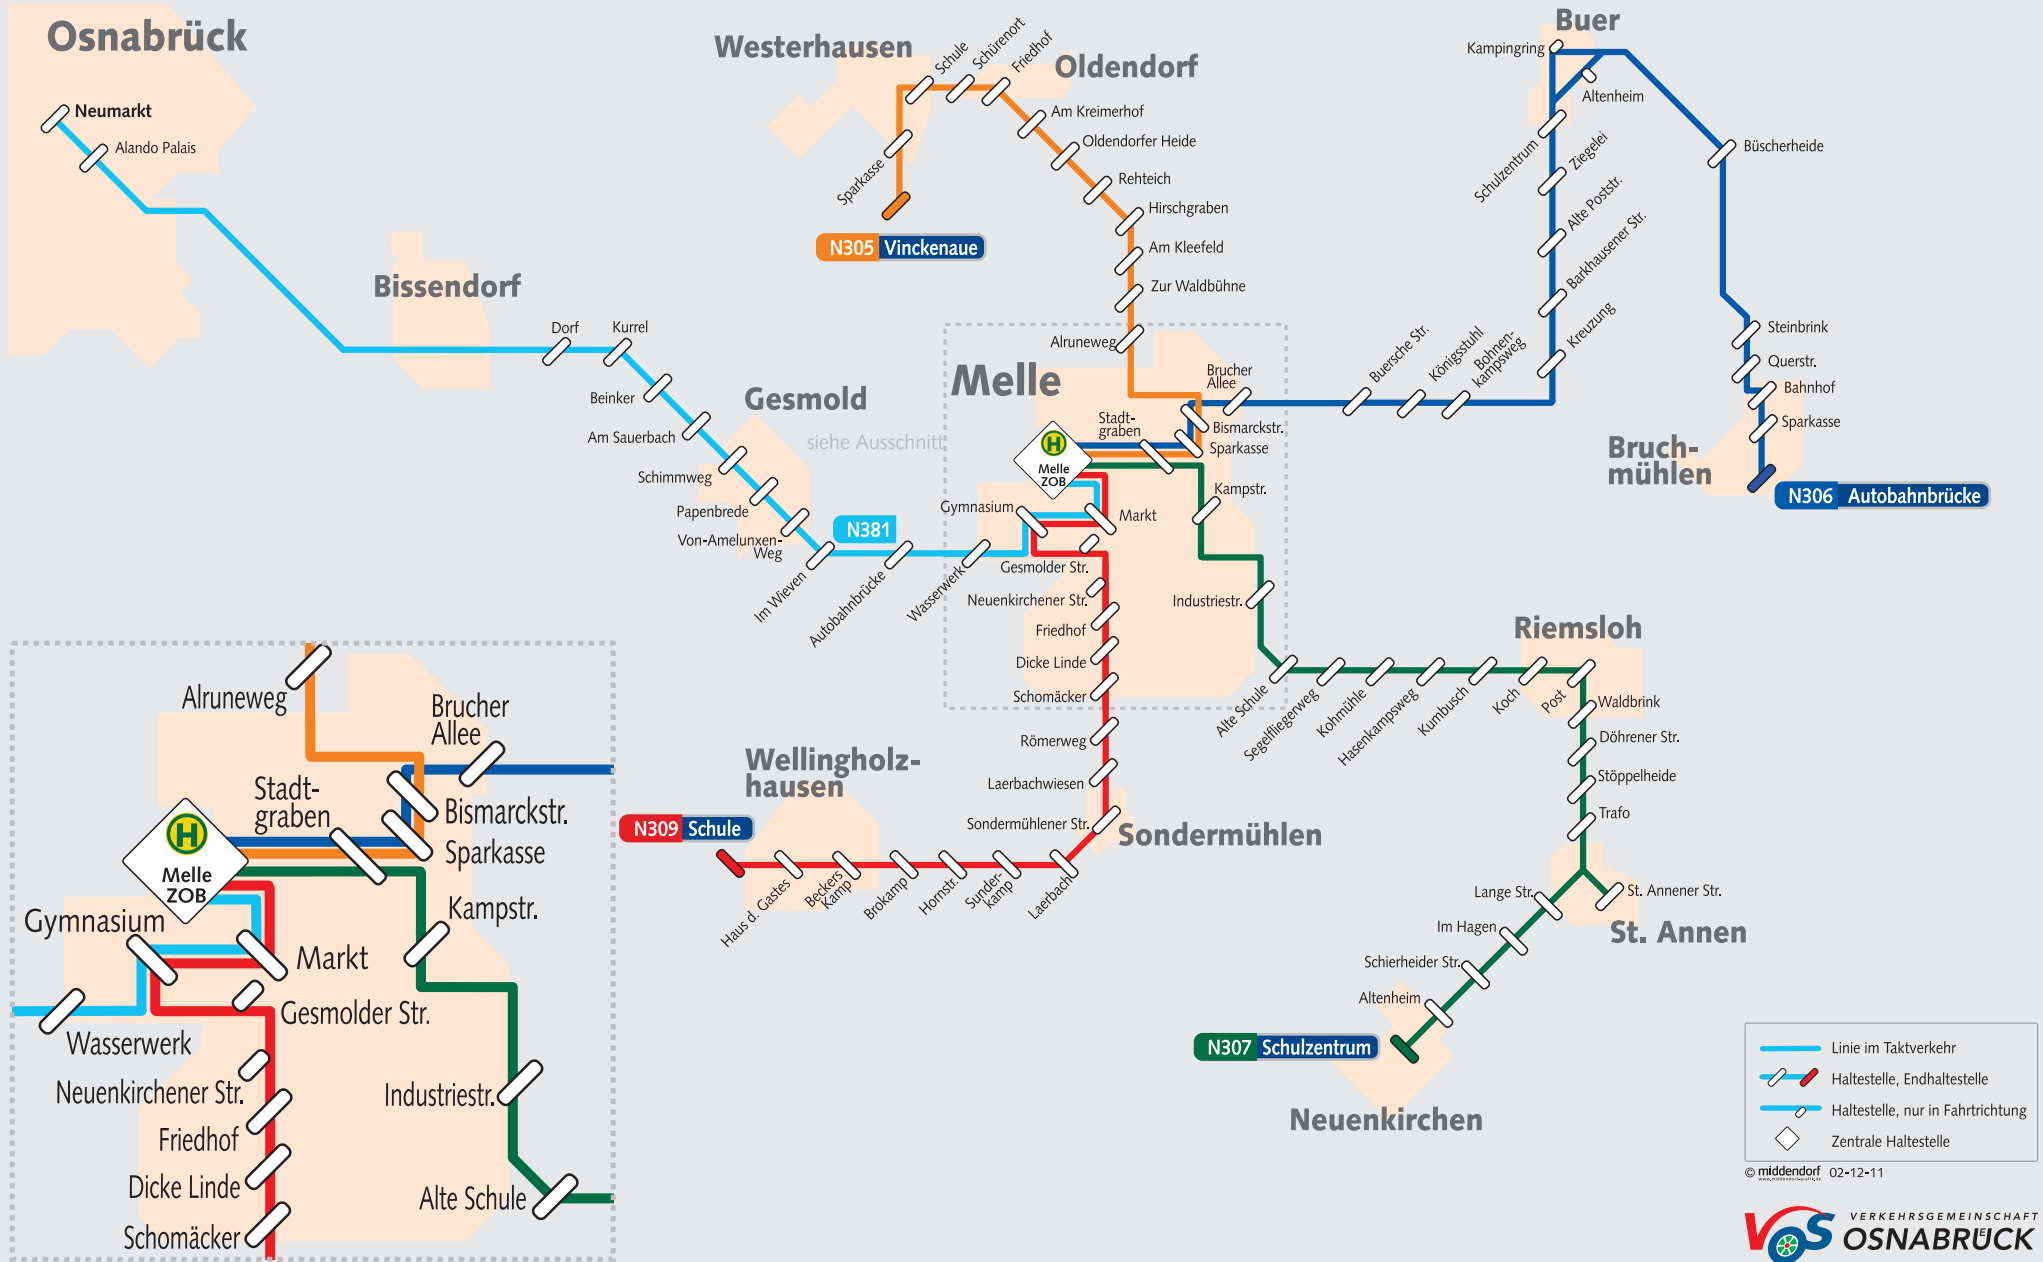

NachtBus-Netz Melle

© middendorf 02-12-11